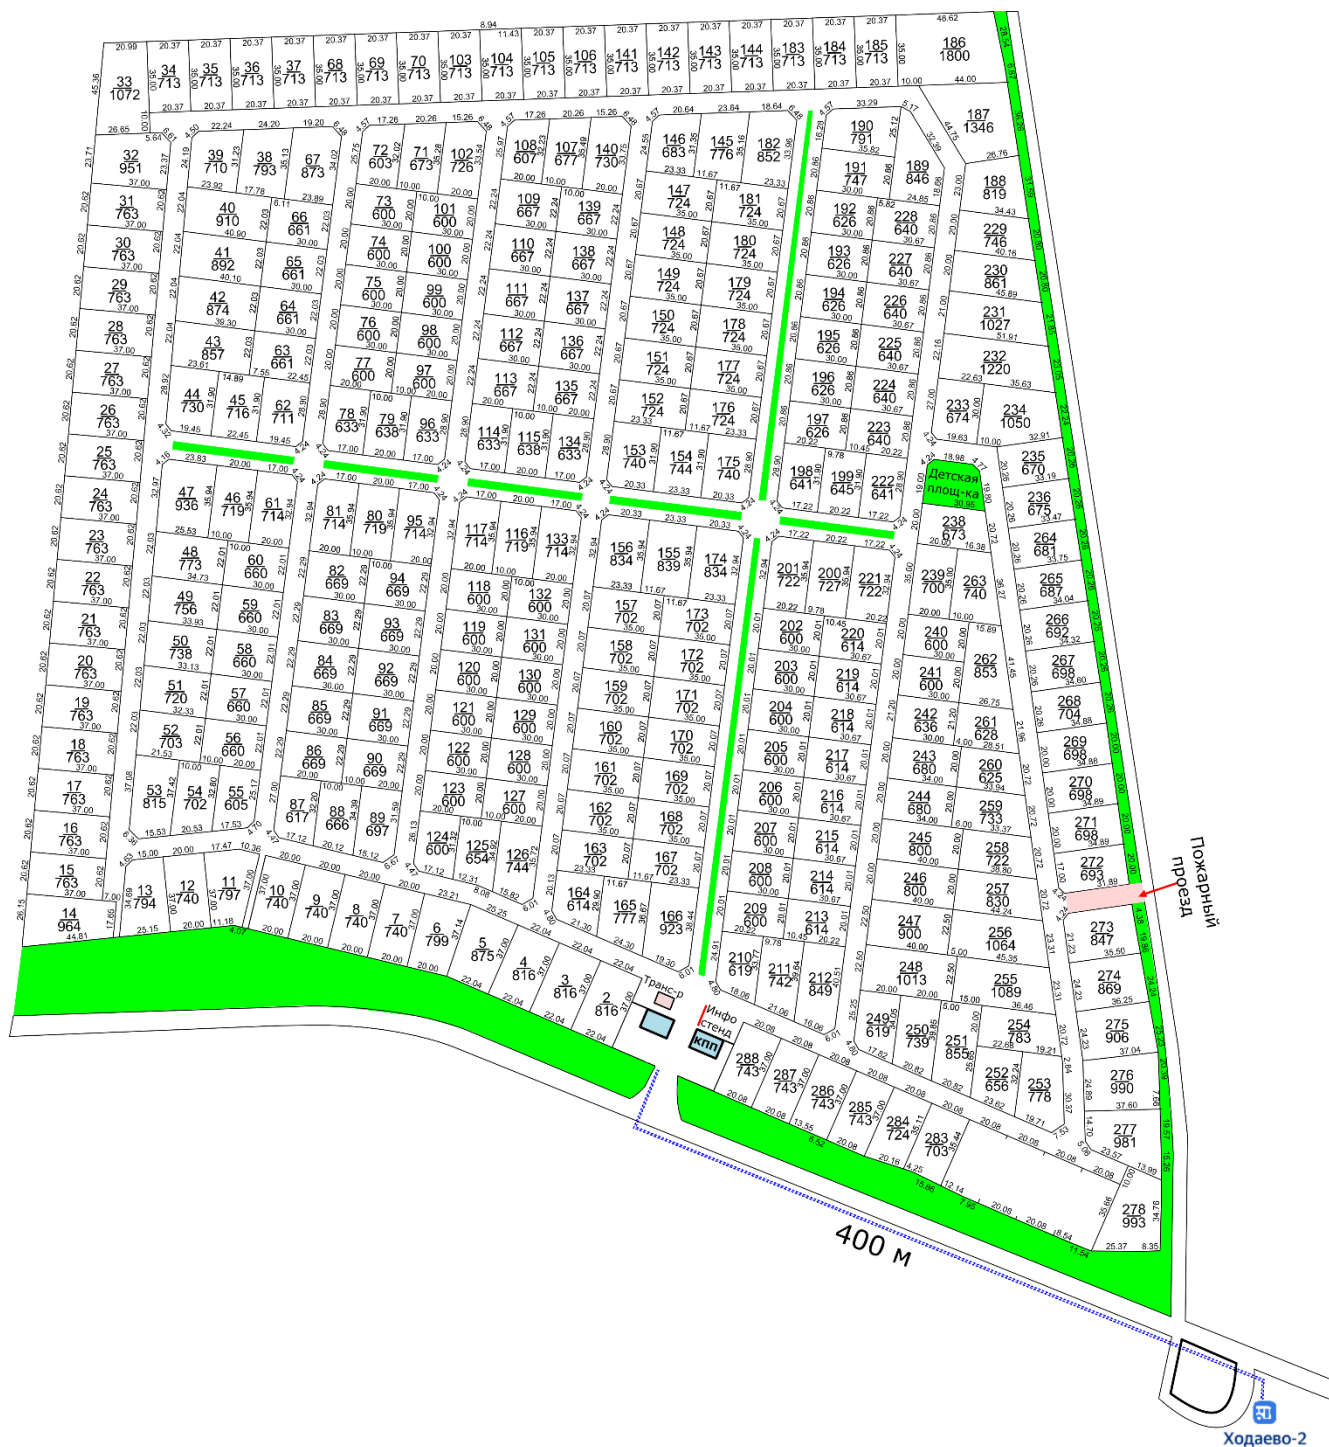

а) северные границы участков

50:31:0020202:6945, 50:31:0020202:7070 – 50:31:0020202:7078,
50:31:0020202:7080 – 50:31:0020202:7089;

б) восточные границы участков

50:31:0020202:7089, 50:31:0020202:7091 – 50:31:0020202:7096,
50:31:0020202:7099, 50:31:0020202:7100,
50:31:0020202:7102 – 50:31:0020202:7111,
50:31:0020202:7113 – 50:31:0020202:7117;

в) южные границы участков

50:31:0020202:7117, 50:31:0020202:9350, 50:31:0020202:7122,
50:31:0020202:7124 – 50:31:0020202:7133,
50:31:0020202:6824 – 50:31:0020202:6832, 50:31:0020202:8663;

г) западные границы участков

50:31:0020202:6945, 50:31:0020202:6956, 50:31:0020202:6967,
50:31:0020202:6978, 50:31:0020202:6989, 50:31:0020202:7000, 50:31:0020202:7011,
50:31:0020202:6956, 50:31:0020202:7022, 50:31:0020202:7033, 50:31:0020202:7045,
50:31:0020202:7056, 50:31:0020202:7060 – 50:31:0020202:7067.

Схема и границы ТСН